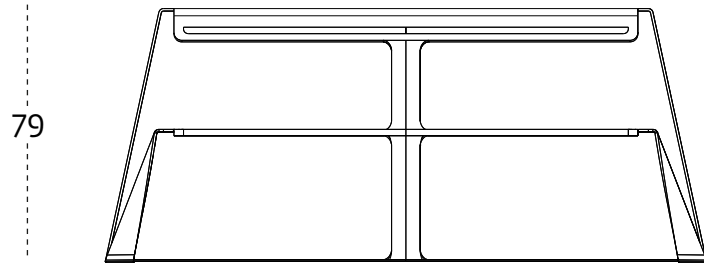

T-BENCH singola

le misure sono espresse in cm
measure are in cm

180

Technical drawing showing the top view of the T-BENCH. A horizontal dashed line indicates a width of 180 cm.

collezione Officina
design altreforme officina, 2013

T-BENCH doppia

le misure sono espresse in cm
measure are in cm

189

collezione Officina
design altreforme officina, 2013