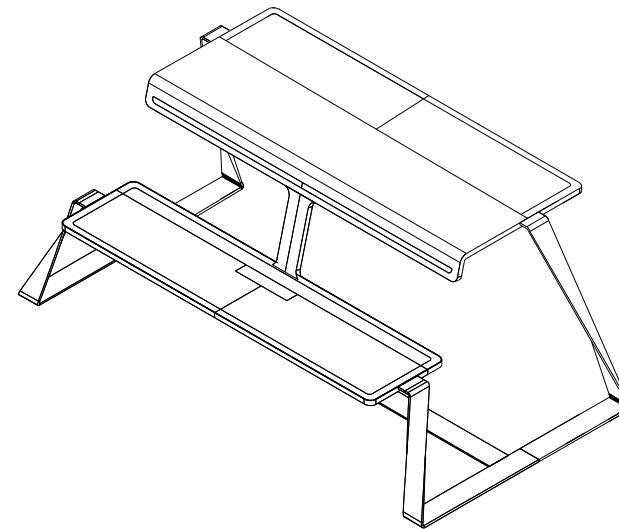

T-BENCH singola

le misure sono espresse in cm
measure are in cm

180

Technical drawing showing the top view of the T-BENCH. A horizontal dashed line indicates a width of 180 cm.

collezione Officina
design altreforme officina, 2013

T-BENCH doppia

le misure sono espresse in cm
measure are in cm

189

collezione Officina
design altreforme officina, 2013