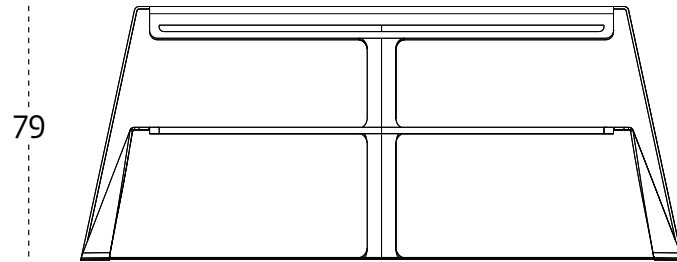

T-BENCH singola

le misure sono espresse in cm
measure are in cm

180

Technical drawing showing the top view of the T-BENCH. A horizontal dashed line indicates a width of 180 cm.

collezione Officina
design altreforme officina, 2013

T-BENCH doppia

le misure sono espresse in cm
measure are in cm

189

collezione Officina
design altreforme officina, 2013