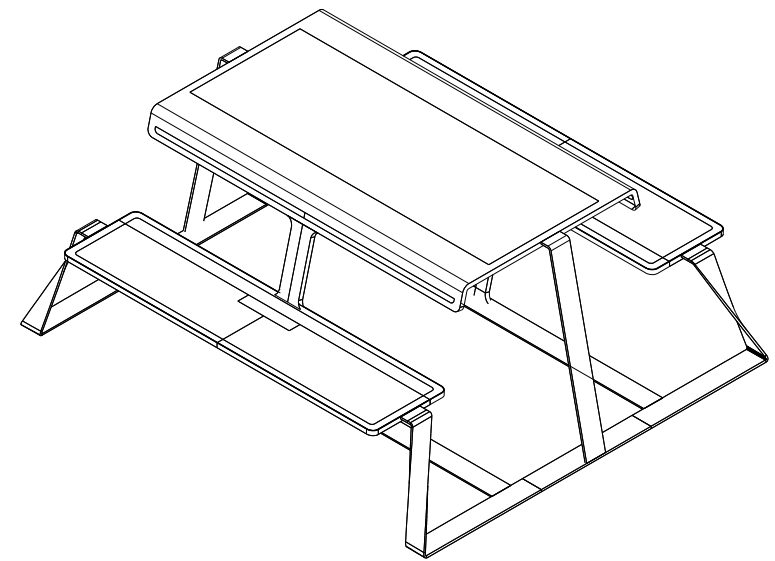

T-BENCH singola

le misure sono espresse in cm
measure are in cm

180

Technical drawing showing the top view of the T-BENCH. A horizontal dashed line indicates a width of 180 cm.

collezione Officina
design altreforme officina, 2013

T-BENCH doppia

le misure sono espresse in cm
measure are in cm

189

collezione Officina
design altreforme officina, 2013