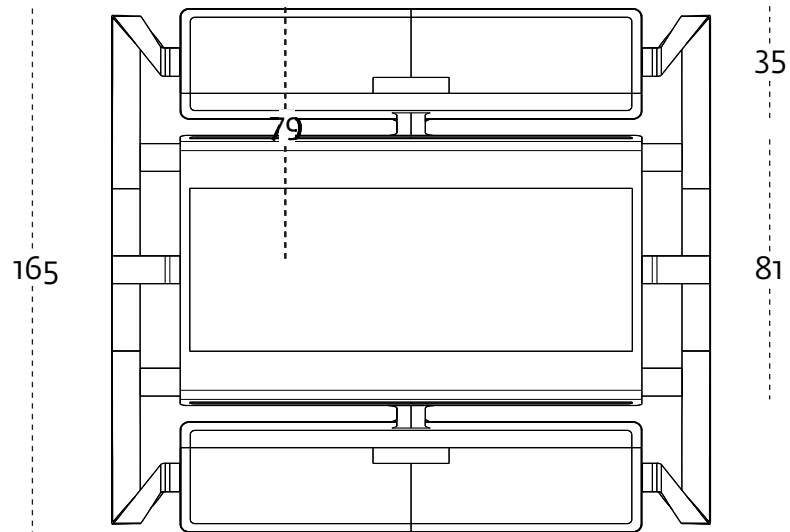

T-BENCH singola

le misure sono espresse in cm
measure are in cm

180

Technical drawing showing the top view of the T-BENCH. A horizontal dashed line indicates a width of 180 cm.

collezione Officina
design altreforme officina, 2013

T-BENCH doppia

le misure sono espresse in cm
measure are in cm

189

collezione Officina
design altreforme officina, 2013