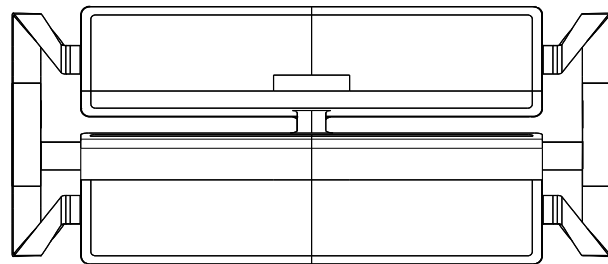

T-BENCH singola

le misure sono espresse in cm
measure are in cm

180

Technical drawing showing the top view of the T-BENCH. A horizontal dashed line indicates a width of 180 cm.

collezione Officina
design altreforme officina, 2013

T-BENCH doppia

le misure sono espresse in cm
measure are in cm

189

collezione Officina
design altreforme officina, 2013