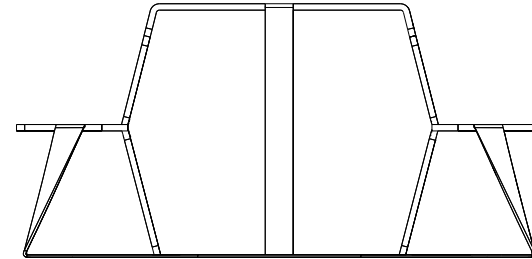

T-BENCH singola

le misure sono espresse in cm
measure are in cm

180

Technical drawing showing the top view of the T-BENCH. A horizontal dashed line indicates a width of 180 cm.

collezione Officina
design altreforme officina, 2013

T-BENCH doppia

le misure sono espresse in cm
measure are in cm

189

collezione Officina
design altreforme officina, 2013