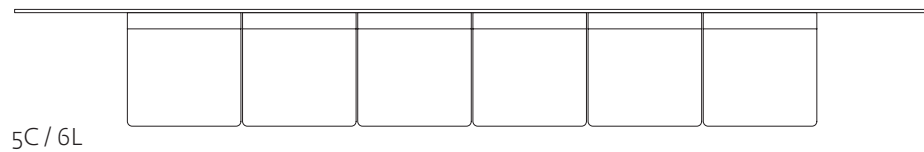

# BRICKELL

le misure sono espresse in cm  
measure are in cm

moduli  
modules

Pannello posteriore in alluminio disponibile su richiesta  
Aluminium back base available upon request

composizione da 11 moduli  
composition of 11 modules

esempi di composizione  
example of composition

5C/4L

3C/3L

3C/3L

4C/4L

collezione District  
design Marco Piva, 2010