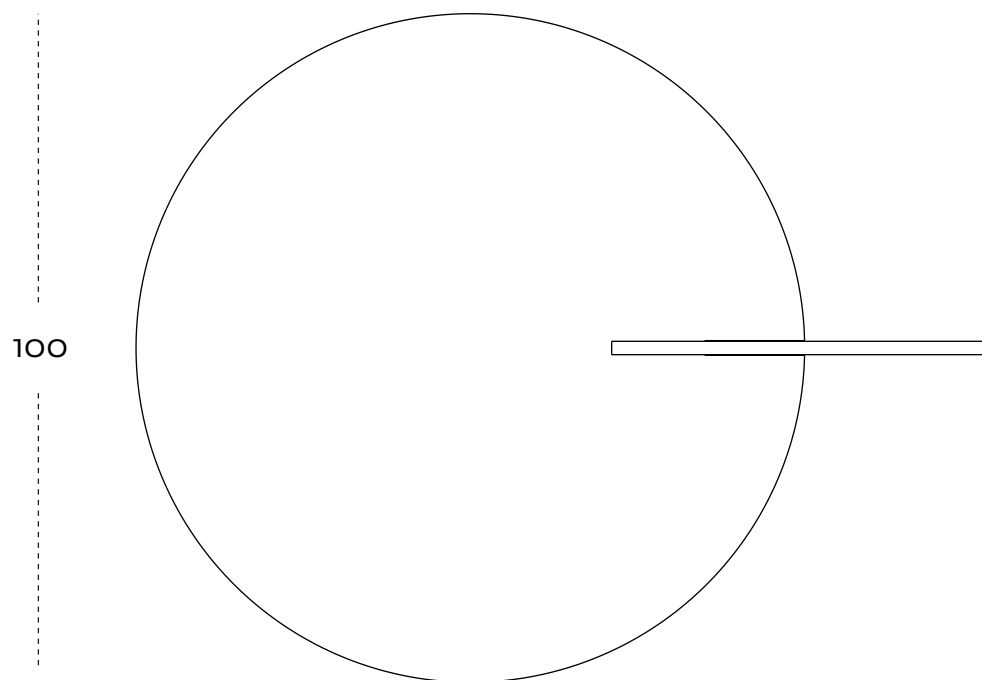

# SATURN coffee table

le misure sono espresse in cm  
measure are in cm

collezione Galactica  
design Antonio Aricò, 2017