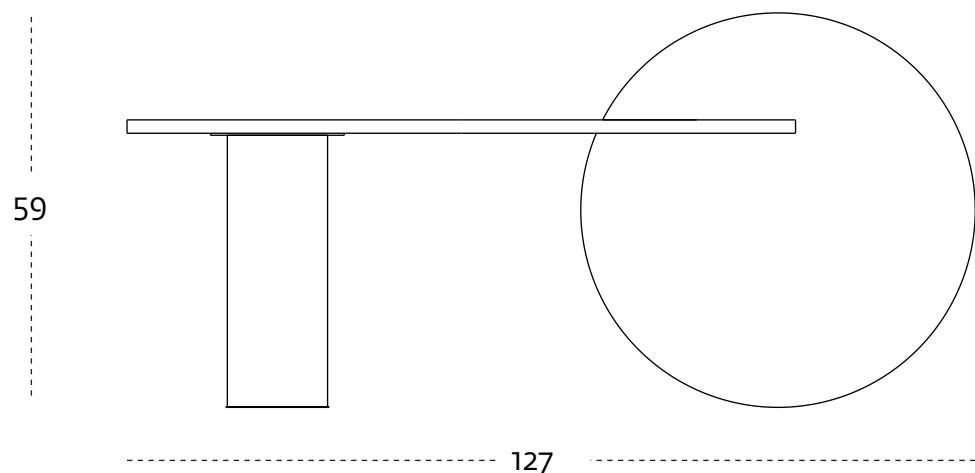

# SATURN coffee table

le misure sono espresse in cm  
measure are in cm

collezione Galactica  
design Antonio Aricò, 2017