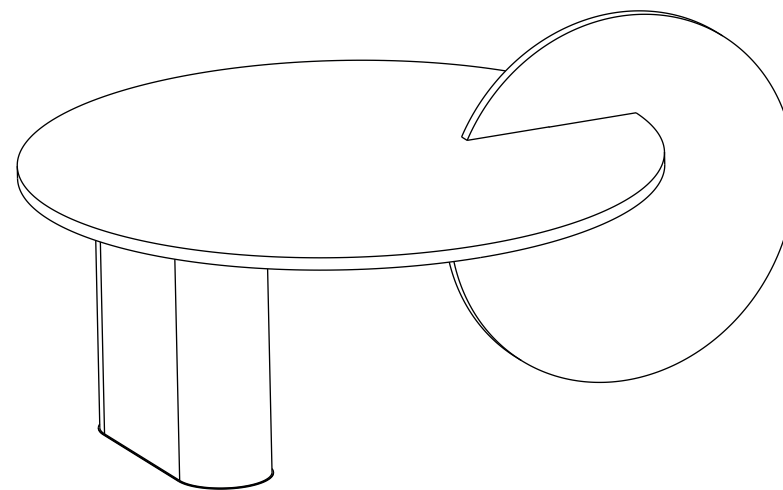

# SATURN coffee table

le misure sono espresse in cm  
measure are in cm

collezione Galactica  
design Antonio Aricò, 2017