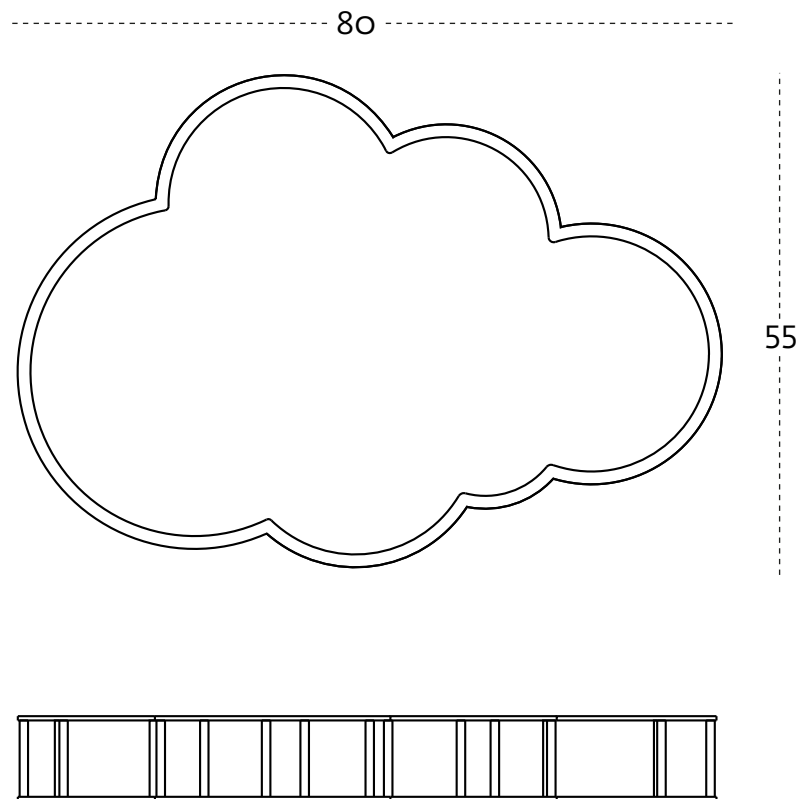

# NUVOLA mirror

le misure sono espresse in cm  
measure are in cm

collezione Dream  
design Garilab by Piter Perbellini, 2013

disponibile piatto o con cornice  
available flat or with frame