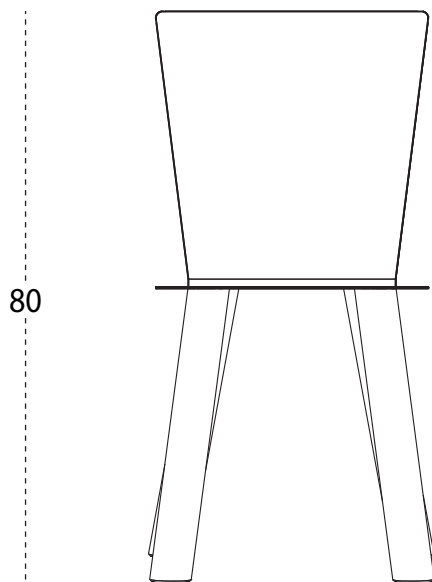

FIOCCO chair

le misure sono espresse in cm
measure are in cm

collezione Dream
design Garilab by Piter Perbellini, 2013