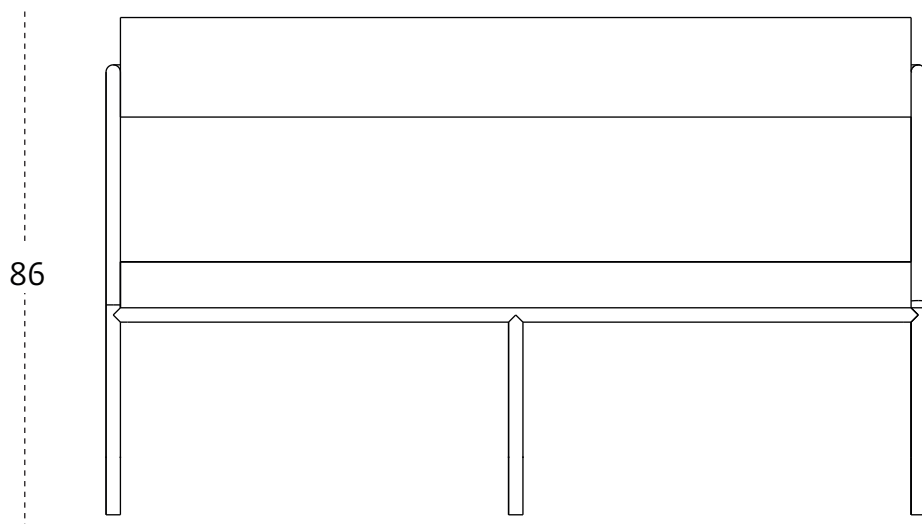

FLASH bench

le misure sono espresse in cm

measure are in cm

----- 142,5 -----

collezione Galactica
design Antonio Aricò, 2017