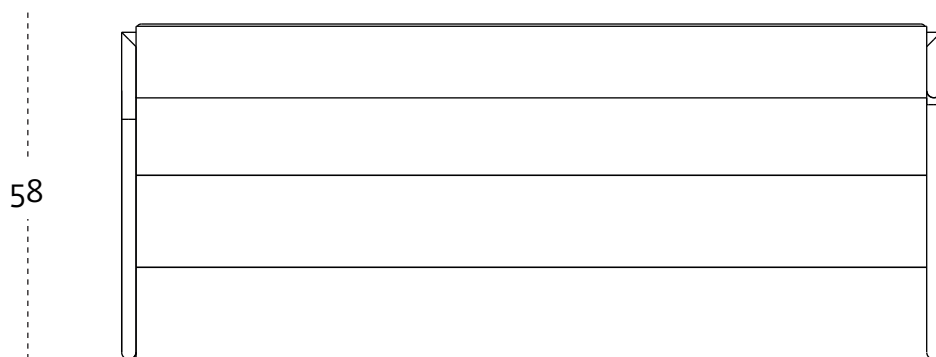

FLASH bench

le misure sono espresse in cm

measure are in cm

----- 142,5 -----

collezione Galactica
design Antonio Aricò, 2017