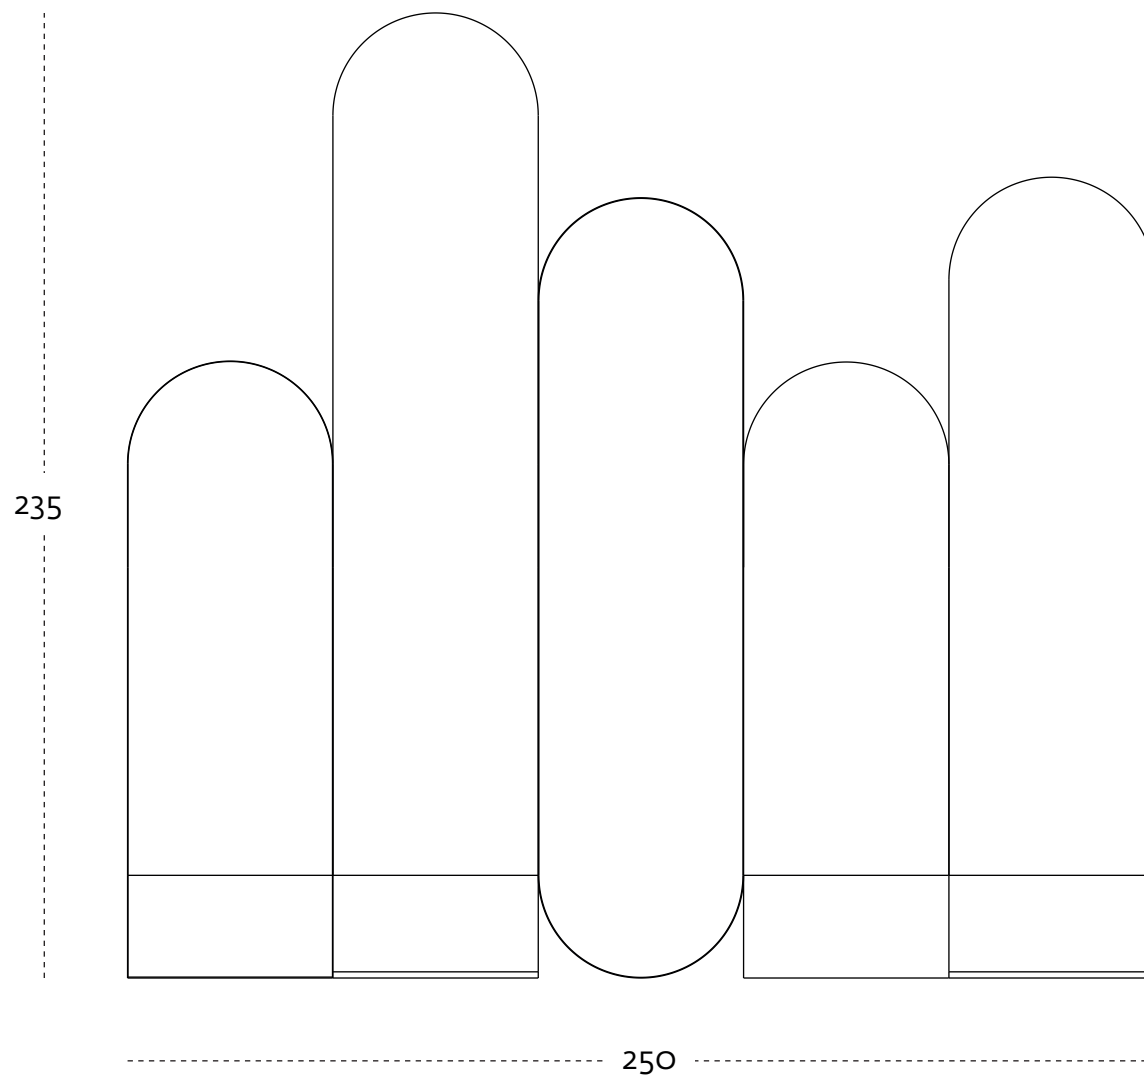

# BOW SCREEN

le misure sono espresse in cm  
measure are in cm

collezione Galactica  
design Antonio Aricò, 2017