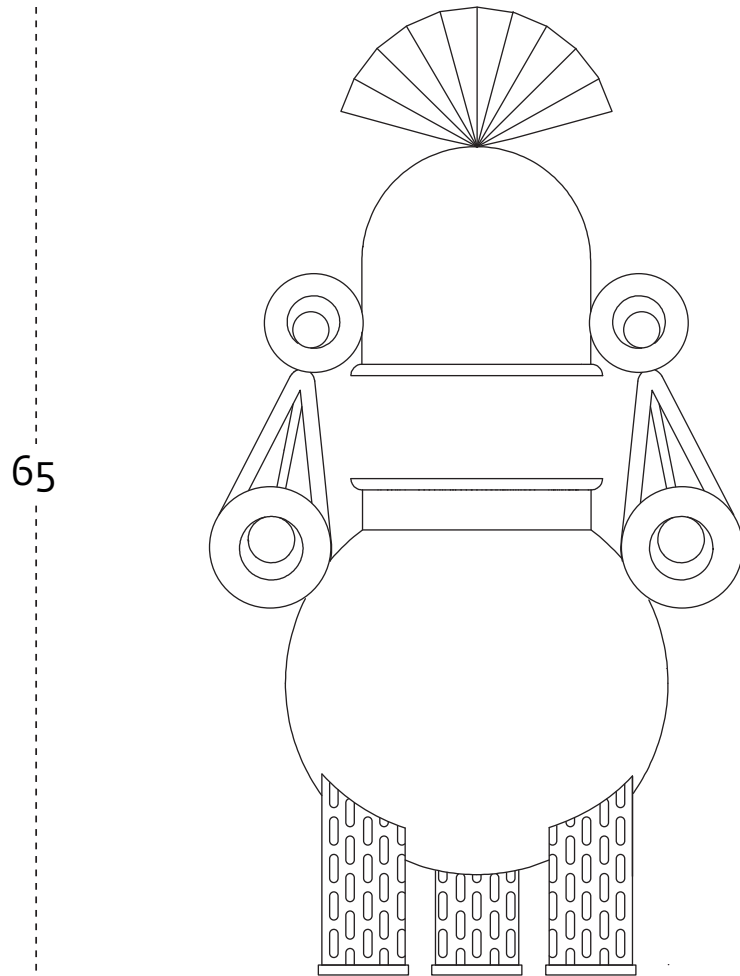

JUNO

le misure sono espresse in cm
measures are in cm

collezione Raw&Rainbow
design Serena Confalonieri, 2018